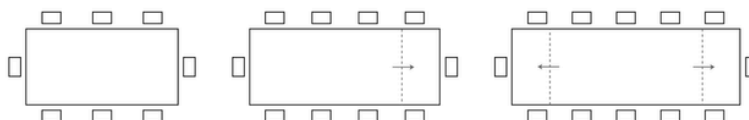

## NEW DUEL CB4850-S 200

SIZE  
MEDIDAS

W	200	D	100	H	76
A	(247,5)	P		H	(65)
	(295)				

CHARACTERISTICS  
CARACTERÍSTICAS

1 pc		KG	170,5	MC	0,75
------	--	----	-------	----	------

DETAILS  
DETALLES

TWO SEPARATELY OPENABLE END EXTENSIONS  
2 EXTENSIONES LATERALES QUE SE PUEDEN ABRIR INDIVIDUALMENTE

## DUEL CB4850-R 200

SIZE  
MEDIDAS

W	200	D	100	H	76
A	(250)	P		H	(65)
	(300)				

CHARACTERISTICS  
CARACTERÍSTICAS

1 pc		KG	189,3	MC	0,99
------	--	----	-------	----	------

DETAILS  
DETALLES

TWO SEPARATELY OPENABLE END EXTENSIONS  
2 EXTENSIONES LATERALES QUE SE PUEDEN ABRIR INDIVIDUALMENTE