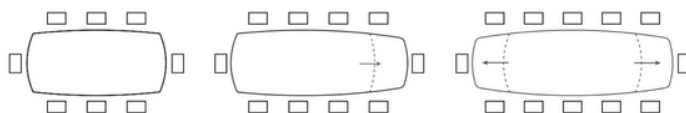

## NEW DUEL CB4850-S 200

SIZE  
MEDIDAS

W	200	D	100	H	76
A	(247,5)	P		H	(65)
	(295)				

CHARACTERISTICS  
CARACTERÍSTICAS

1 pc		KG	170,5	MC	0,75
------	--	----	-------	----	------

DETAILS  
DETALLES

TWO SEPARATELY OPENABLE END EXTENSIONS  
2 EXTENSIONES LATERALES QUE SE PUEDEN ABRIR INDIVIDUALMENTE

## DUEL CB4850-R 200

SIZE  
MEDIDAS

W	200	D	100	H	76
A	(250)	P		H	(65)
	(300)				

CHARACTERISTICS  
CARACTERÍSTICAS

1 pc		KG	189,3	MC	0,99
------	--	----	-------	----	------

DETAILS  
DETALLES

TWO SEPARATELY OPENABLE END EXTENSIONS  
2 EXTENSIONES LATERALES QUE SE PUEDEN ABRIR INDIVIDUALMENTE